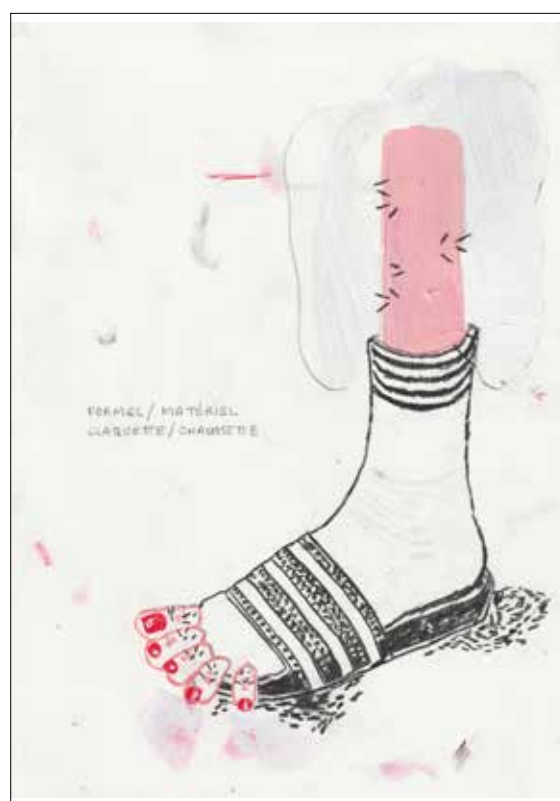

Hasard représenté sous la forme d'un SAMU accidenté, 2016
technique mixte sur papier, 29,7 x 21 cm

TL de fuèc (On Fire), 2020
technique mixte sur papier, 29,7 x 21 cm