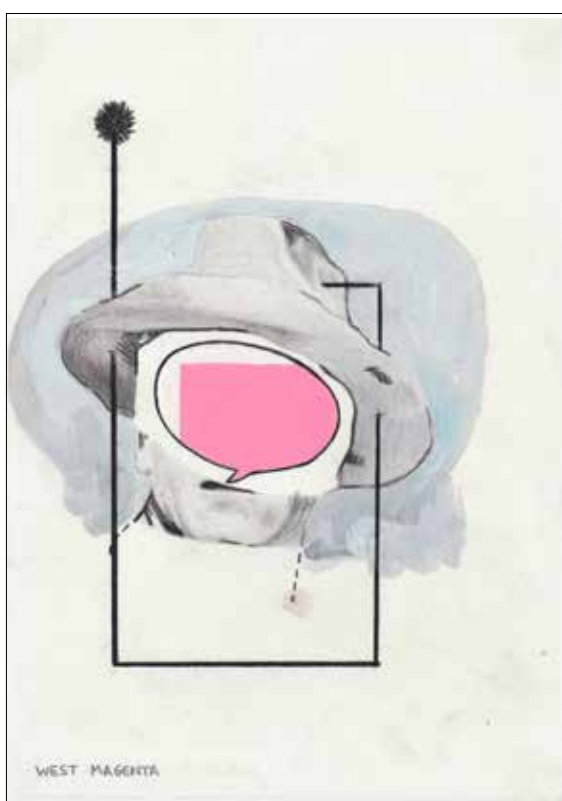

Saint-Sébastien voilà du boudin, 2022
technique mixte sur papier, 29,7 x 21 cm

Perspectives impossibles (version domestique à monter soi-même), 2020
technique mixte sur papier, 29,7 x 21 cm

Don't worry bivalve, 2021
technique mixte sur papier, 29,7 x 21 cm

À peine, après avoir croqué ..., 2020
technique mixte sur papier, 29,7 x 21 cm

West Magenta, 2022
technique mixte sur papier, 29,7 x 21 cm

Aléatoire à pied, 2022
technique mixte sur papier, 29,7 x 21 cm