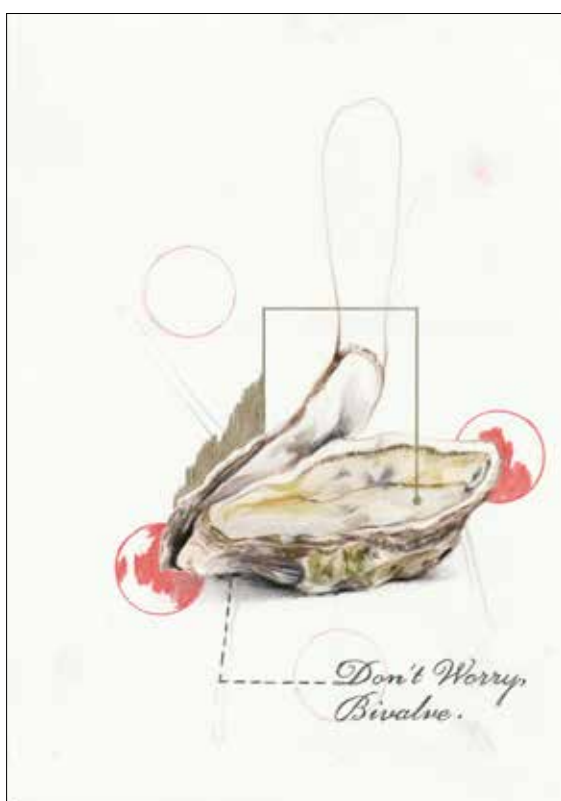

L'Esperiença plata...plata, 2022
technique mixte sur papier, 29,7 x 21 cm

Tantiflas & Lume (Potatoes & Light), 2021
technique mixte sur papier, 29,7 x 21 cm

Géométrie et clupéiformes, 2022
technique mixte sur papier, 29,7 x 21 cm

Saint-Sébastien voilà du boudin, 2022
technique mixte sur papier, 29,7 x 21 cm

Perspectives impossibles (version domestique à monter soi-même), 2020
technique mixte sur papier, 29,7 x 21 cm

Don't worry bivalve, 2021
technique mixte sur papier, 29,7 x 21 cm